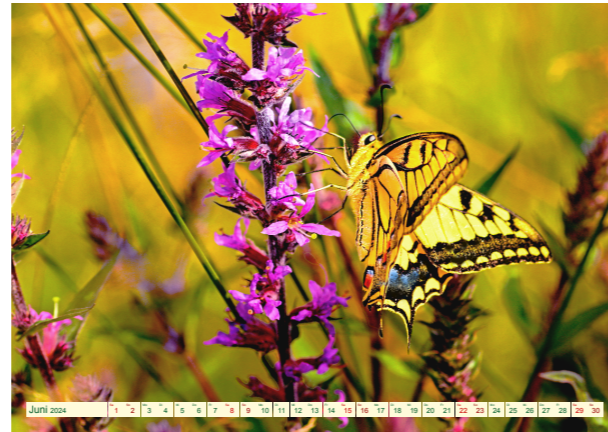

Schwalbenschwanz

Unter Naturschutz

Ein ganzer Schwarm

Papilio machaon

Familie der Ritterfalter

Einfach der Größte

Ein Wanderfalter

Flugstark & wanderfreudig

Der schönste Tagfalter

Ein Flugkünstler

Ein seltener Anblick

Nektar vom Blutweiderich