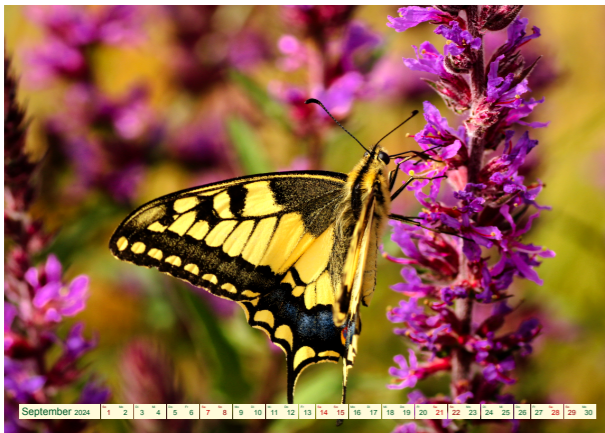

Schwalbenschwanz

Unter Naturschutz

Ein ganzer Schwarm

Papilio machaon

Familie der Ritterfalter

Einfach der Größte

Ein Wanderfalter

Flugstark & wanderfreudig

Der schönste Tagfalter

Ein Flugkünstler

Ein seltener Anblick

Nektar vom Blutweiderich