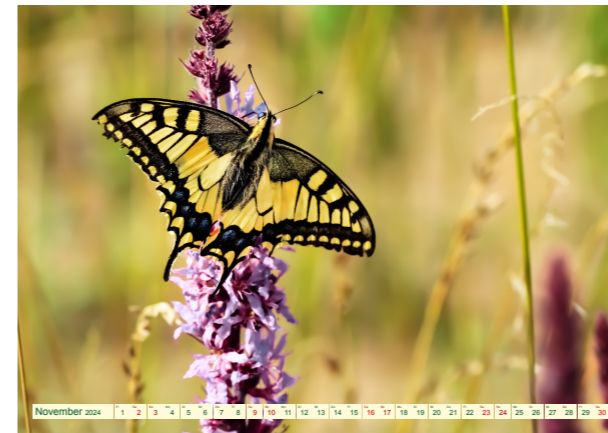

Schwalbenschwanz

Unter Naturschutz

Ein ganzer Schwarm

Papilio machaon

Familie der Ritterfalter

Einfach der Größte

Ein Wanderfalter

Flugstark & wanderfreudig

Der schönste Tagfalter

Ein Flugkünstler

Ein seltener Anblick

Nektar vom Blutweiderich