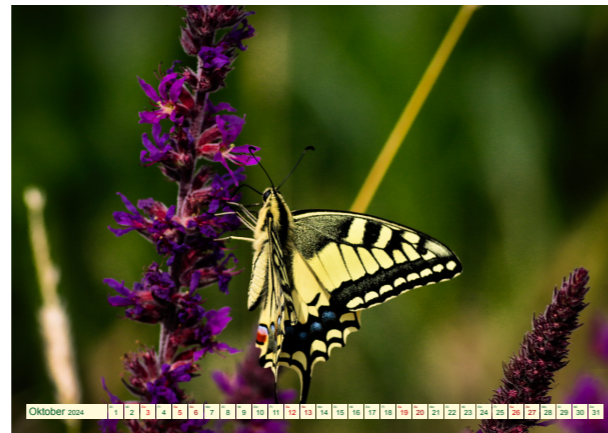

Schwalbenschwanz

Unter Naturschutz

Ein ganzer Schwarm

Papilio machaon

Familie der Ritterfalter

Einfach der Größte

Ein Wanderfalter

Flugstark & wanderfreudig

Der schönste Tagfalter

Ein Flugkünstler

Ein seltener Anblick

Nektar vom Blutweiderich