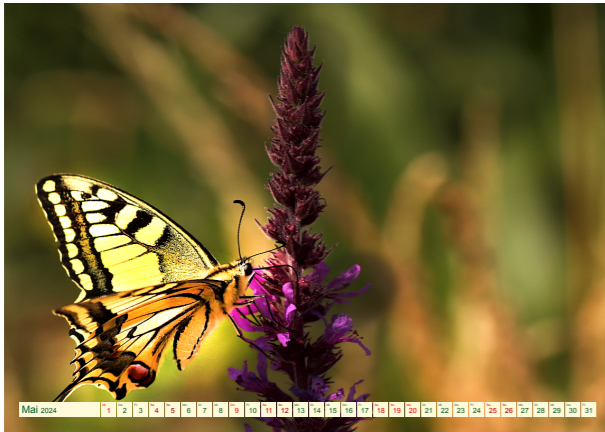

Schwalbenschwanz

Unter Naturschutz

Ein ganzer Schwarm

Papilio machaon

Familie der Ritterfalter

Einfach der Größte

Ein Wanderfalter

Flugstark & wanderfreudig

Der schönste Tagfalter

Ein Flugkünstler

Ein seltener Anblick

Nektar vom Blutweiderich