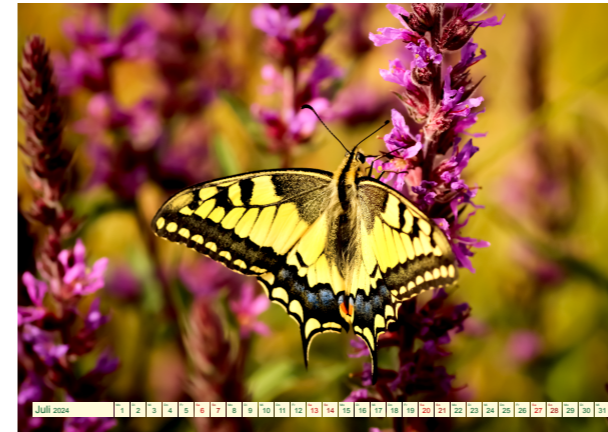

Schwalbenschwanz

Unter Naturschutz

Ein ganzer Schwarm

Papilio machaon

Familie der Ritterfalter

Einfach der Größte

Ein Wanderfalter

Flugstark & wanderfreudig

Der schönste Tagfalter

Ein Flugkünstler

Ein seltener Anblick

Nektar vom Blutweiderich