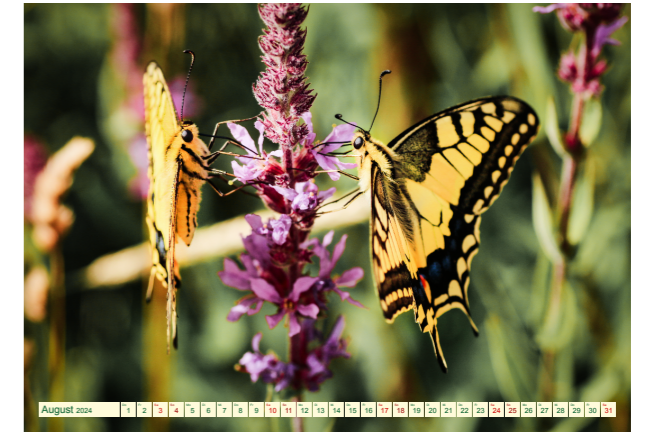

Schwalbenschwanz

Unter Naturschutz

Ein ganzer Schwarm

Papilio machaon

Familie der Ritterfalter

Einfach der Größte

Ein Wanderfalter

Flugstark & wanderfreudig

Der schönste Tagfalter

Ein Flugkünstler

Ein seltener Anblick

Nektar vom Blutweiderich